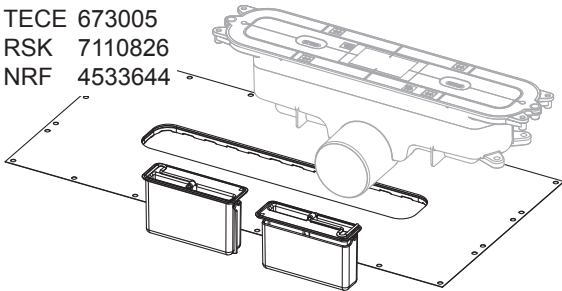

Monteringsanvisning / Montasjeanvisning / Mounting instruction

TECE 673004
RSK 7110817
NRF 4533643

TECE 673005
RSK 7110826
NRF 4533644

TECE 673006
RSK 7110827
NRF 4533645

TECE 674004
RSK 7130020
NRF 4533646

TECEdrainprofile

TECEdrainprofile

(SE) Följande steg för tätning skiljer sig åt beroende på vilken produkt eller tillverkare som används. Genom att skanna QR-koden kommer du till en webbplats där du kan se lämpliga installationsinstruktioner för din önskade produkt. Gör förslutningen enligt respektive instruktioner.