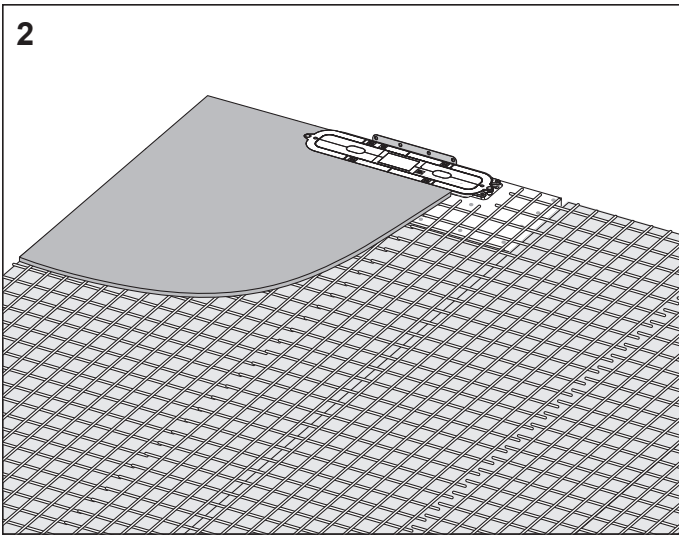

Monteringsanvisning / Montasjeanvisning / Mounting instruction

TECE 673004
RSK 7110817
NRF 4533643

TECE 673005
RSK 7110826
NRF 4533644

TECE 673006
RSK 7110827
NRF 4533645

TECE 674004
RSK 7130020
NRF 4533646

TECEdrainprofile

TECEdrainprofile

(SE) Följande steg för tätning skiljer sig åt beroende på vilken produkt eller tillverkare som används. Genom att skanna QR-koden kommer du till en webbplats där du kan se lämpliga installationsinstruktioner för din önskade produkt. Gör förslutningen enligt respektive instruktioner.