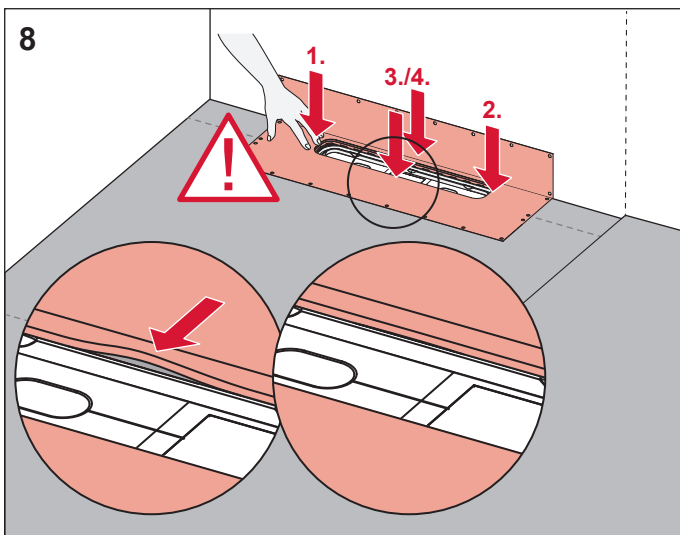

Monteringsanvisning / Montasjeanvisning / Mounting instruction

TECE 673004
RSK 7110817
NRF 4533643

TECE 673005
RSK 7110826
NRF 4533644

TECE 673006
RSK 7110827
NRF 4533645

TECE 674004
RSK 7130020
NRF 4533646

TECEdrainprofile

TECEdrainprofile

(SE) Följande steg för tätning skiljer sig åt beroende på vilken produkt eller tillverkare som används. Genom att skanna QR-koden kommer du till en webbplats där du kan se lämpliga installationsinstruktioner för din önskade produkt. Gör förslutningen enligt respektive instruktioner.

(NO) Følgende trinn for forsegling varierer avhengig av produktet eller produsenten som brukes. Ved å skanne QR-koden kommer du til en nettside hvor du kan se de riktige monteringsanvisning for ønsket produktet. Utfør forseglingen i henhold til de respektive instruksjonene.