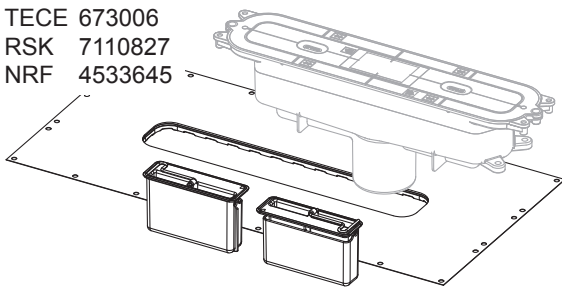

Monteringsanvisning / Montasjeanvisning / Mounting instruction

TECE 673004
RSK 7110817
NRF 4533643

TECE 673005
RSK 7110826
NRF 4533644

TECE 673006
RSK 7110827
NRF 4533645

TECE 674004
RSK 7130020
NRF 4533646

TECEdrainprofile

TECEdrainprofile

(SE) Följande steg för tätning skiljer sig åt beroende på vilken produkt eller tillverkare som används. Genom att skanna QR-koden kommer du till en webbplats där du kan se lämpliga installationsinstruktioner för din önskade produkt. Gör förslutningen enligt respektive instruktioner.