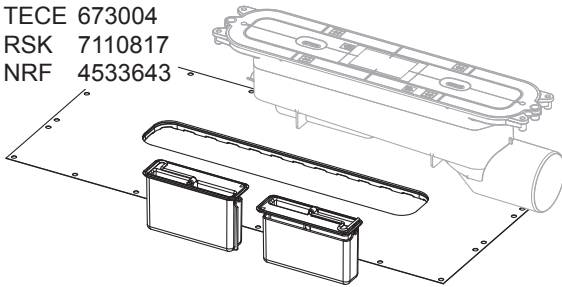

Monteringsanvisning / Montasjeanvisning / Mounting instruction

TECE 673004
RSK 7110817
NRF 4533643

TECE 673005
RSK 7110826
NRF 4533644

TECE 673006
RSK 7110827
NRF 4533645

TECE 674004
RSK 7130020
NRF 4533646

TECEdrainprofile

TECEdrainprofile

(SE) Följande steg för tätning skiljer sig åt beroende på vilken produkt eller tillverkare som används. Genom att skanna QR-koden kommer du till en webbplats där du kan se lämpliga installationsinstruktioner för din önskade produkt. Gör förslutningen enligt respektive instruktioner.