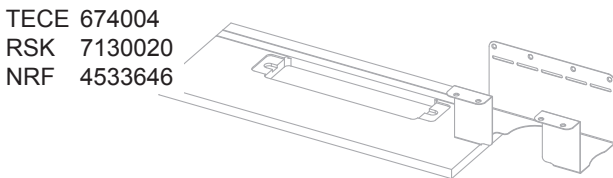

Monteringsanvisning / Montasjeanvisning / Mounting instruction

TECE 673004
RSK 7110817
NRF 4533643

TECE 673005
RSK 7110826
NRF 4533644

TECE 673006
RSK 7110827
NRF 4533645

TECE 674004
RSK 7130020
NRF 4533646

TECEdrainprofile

TECEdrainprofile

(SE) Följande steg för tätning skiljer sig åt beroende på vilken produkt eller tillverkare som används. Genom att skanna QR-koden kommer du till en webbplats där du kan se lämpliga installationsinstruktioner för din önskade produkt. Gör förslutningen enligt respektive instruktioner.