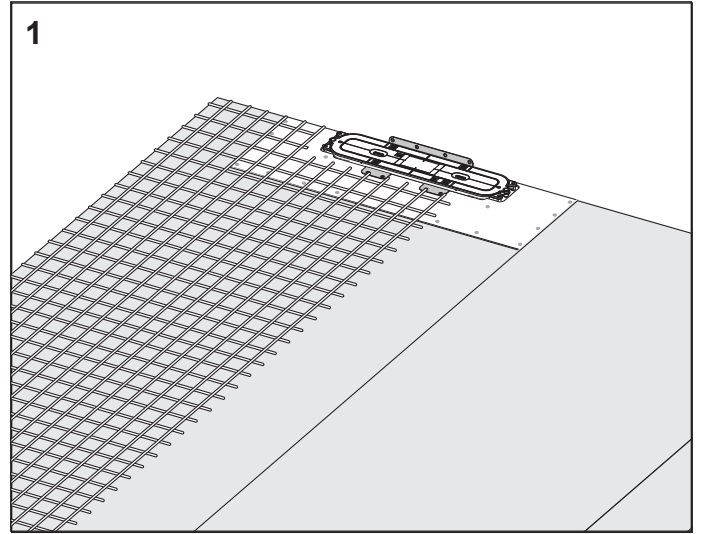

Monteringsanvisning / Montasjeanvisning / Mounting instruction

TECE 673004
RSK 7110817
NRF 4533643

TECE 673005
RSK 7110826
NRF 4533644

TECE 673006
RSK 7110827
NRF 4533645

TECE 674004
RSK 7130020
NRF 4533646

TECEdrainprofile

TECEdrainprofile

(SE) Följande steg för tätning skiljer sig åt beroende på vilken produkt eller tillverkare som används. Genom att skanna QR-koden kommer du till en webbplats där du kan se lämpliga installationsinstruktioner för din önskade produkt. Gör förslutningen enligt respektive instruktioner.